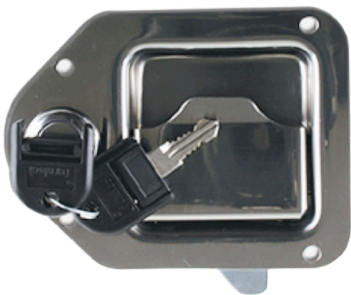

# Locks

**Adjustable T-Drop Handle S/Steel  
L13-004**

**Mini Paddle Handle - Locking  
68x85  
L13-007**

**Mini Paddle Handle - Non-Locking  
68x85  
L13-006**

**Small Paddle Handle - 83x111  
Stainless Steel  
L13-002**

**Lever Lock - Padlockable  
Zinc  
LL01**